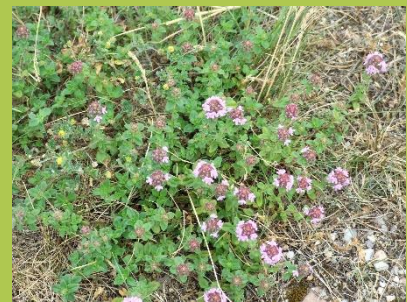

Geocaching

Ihr seid gern in der Natur unterwegs, aber Ihr liebt Euer Handy – dann nutzt die GPS-Daten und versucht es doch mal mit Geocaching!

Unsere Geocache-Serie führt zu drei Stadtumbauplächen in Dessau-Roßlau. Um alle Infos und Koordinaten zu unseren „Wildnis“-Verstecken zu bekommen, muss man sich bei www.geocaching.com anmelden. Die Anmeldung ist kostenlos.

Wilde Rodebille

Dieser einfache Cache ist auf der Fläche des ehemaligen Rodebilleviertels zu entdecken. Die Fläche beherbergt mehr Tier- und Pflanzenarten, als der erste Blick vermuten lässt. Die verschiedensten Pflanzen wie z. B. Thymian oder Wiesensalbei, und eine Vielzahl von Schmetterlingen, Wildbienen und auch seltene Arten, wie die Blauflügelige Ödlandschrecke und die Heuschreckensandwespe finden hier ein Zuhause.

Koordinaten: N 51° 49.634 E 012° 13.526

DESSAU-ROSSLAU

STADT 
GIBT'S HIER
NATÜRLICH

VIELFALT ERLEBEN

STÄDTE
WAGEN
WILDNIS

Vom Kohle- zum Blumenhandel

Am alten Räucherturm wartet ein Rätsel-Cache darauf, gelöst zu werden. Im Sommer kann man sich hier einen wunderschönen Blumenstrauß pflücken mit Donnernelken, Blutstillerin, Wannebobbele, Wurmkraut, Blauer Heinrich und anderen blühfreudigen Schönheiten.